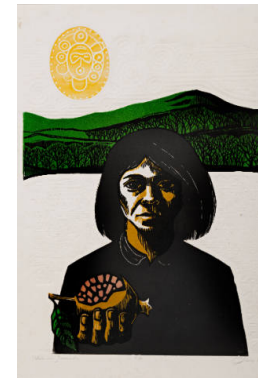

Title: Niña con granada
Date: 1984
Primary Maker: José Alicea
Medium: xilografía